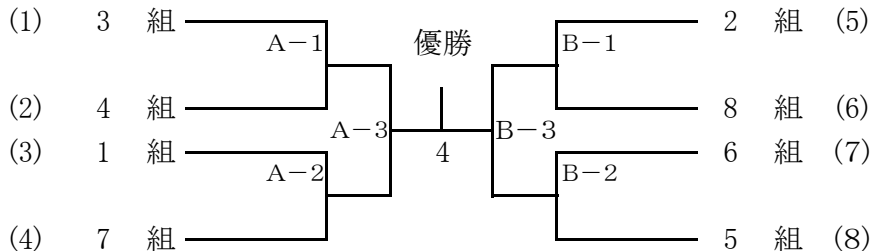

【 試合順序 】

★4チーム 審判 ★6チーム 審判

(1) ①-②-③ (1) ①-②-③

(2) ③-④-① (2) ④-⑤-⑥

(3) ①-④-② (3) ①-③-②

(4) ②-③-④ (4) ④-⑥-⑤

(5) 代表決定戦
(2勝2チームの場合)

(5) ②-③-①

(6) ⑤-⑥-④

★5チーム 審判

(1) ①-②-③

(2) ④-⑤-①

(3) ②-③-④

(4) ⑤-①-②

(5) ③-④-⑤

(6) 代表決定戦
(2勝2チームの場合)

☆ 決勝大会組合せ表 2月22日(水) グリーンアリーナ神戸

☆ 日程・場所
(予選日)

2月14日(火)	グリーンアリーナ神戸	8:00	
" 15日(水)	"	8:45	チェンジコート無し
" 16日(木)	"	8:45	

(決勝日)
2月22日(水) グリーンアリーナ神戸 8:45 チェンジコート有り

☆ フリーの部に関しましては、2月14日のみになります。

※ 第1試合の審判は、Aコート=(3. 4)、Bコート=(7. 8)でお願いします。