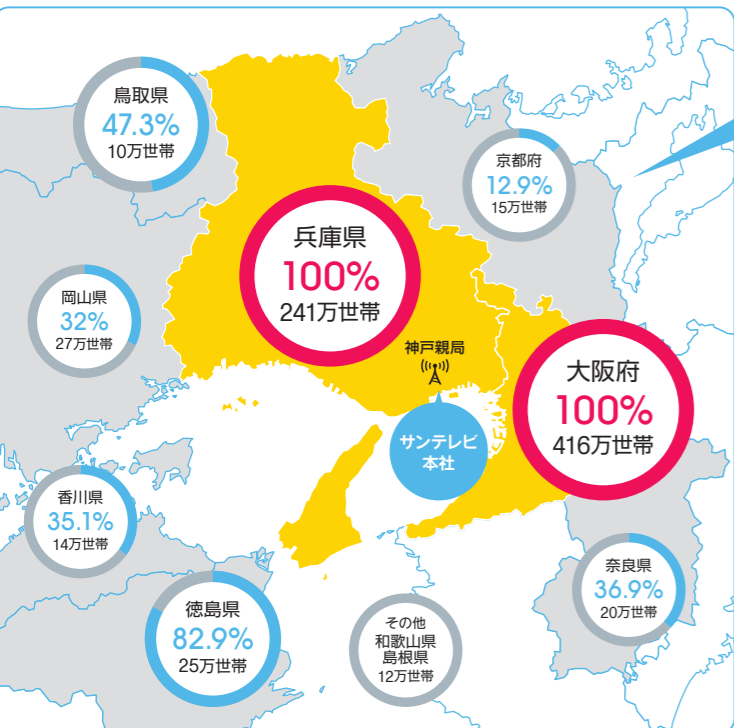

おっ!サンの店

今年も甲子園開幕に合わせてオープン!

コロワ甲子園 1階  
4月9日(火)~21日(日)  
ナイター開催日 11:00~22:00  
ナイター非開催日 11:00~19:00

阪神梅田本店 1階 サウステラス  
ReP. GALLERY 内  
4月10日(水)から常設  
10:00~20:00

©阪神タイガース

兵庫県と大阪府全域、近畿府県の一部を含む  
視聴可能エリアは、西日本最大の消費地域!